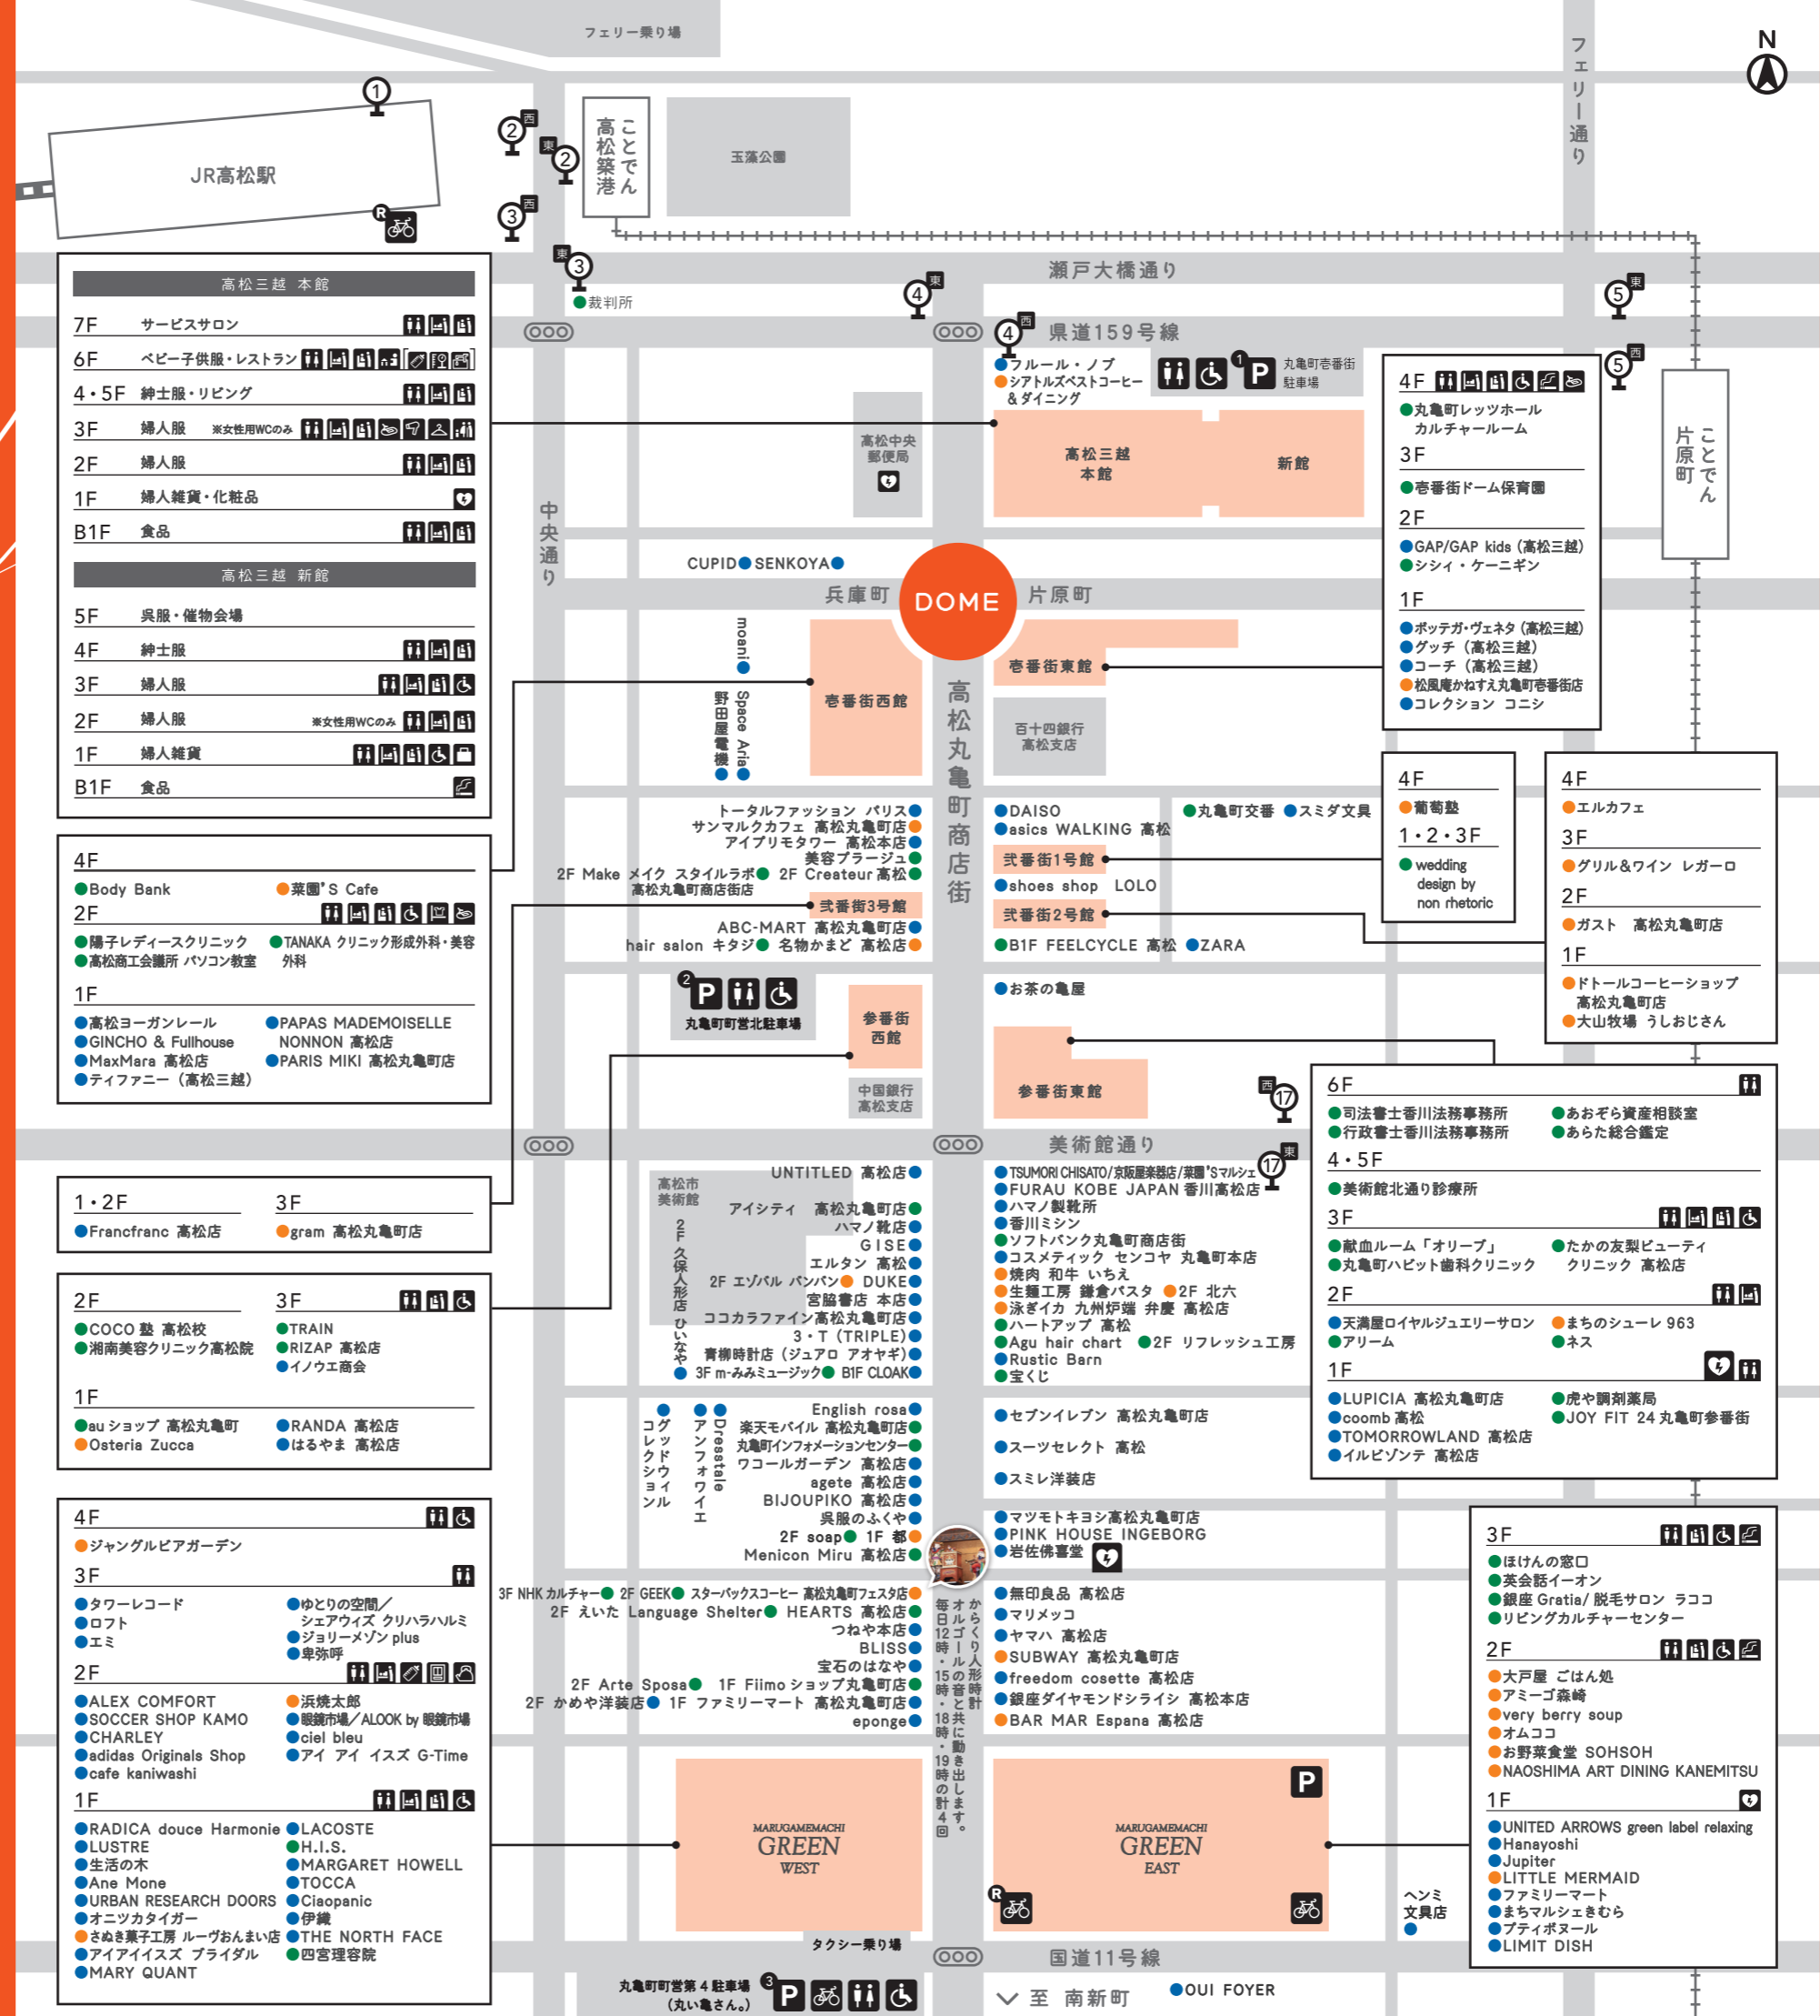

M商丸高 A店亀松 P街町

P 長時間の駐車には
長時間割引券がだんぜんお得!

5時間500円、12時間1,000円、24時間1,500円。丸亀町の駐車場では長時間サービス券を発売中。まちなかであそぶなら、ぜひ! 買い物したお店でもらえる共通サービス券もあわせて使えます。2時間超えたら、精算機の前でちょっと頭の体操をしてみてください。「?」と思ったら、まず管理人さんに聞いてみて。ベストプランをお教えします。

JR・ことでん駅や商店街、病院など 主要な施設をぐるぐる運行!

高松駅を発着点に商店街や病院、ことでんの駅などを結んで、東廻りと西廻りで40分間隔で運行します。

【料金】

・大人 150円 (※ゴールドイカなら80円)
・子ども・障がい者 80円 ※ 均一料金制です。

平成29年4月1日から、商店街の共通駐車サービス券でも乗れるようになりました。60分券1枚で1回。30分券2枚で1回。

【まちなかループバス停留所】

- ① 高松駅 ③ 寿町 ⑤ 片原町駅前
- ② 高松築港 ④ 三越前 ⑦ 丸亀町参番街

※西廻り・東廻りで停留所の場所が異なる場合がございます。

【まちなかループバス お問い合わせ先】

ことでんバス株式会社 TEL.087-821-3033
高松丸亀町商店街振興組合 TEL.087-821-1651

運行情報については、ことでんバス(株)へお問い合わせください。

NAVIGATION

- WC
- おむつシート
- ベビーチェア
- 授乳室
- 車イス用WC
- 喫煙所
- 衣類着替えシート
- 子供用便座
- ドライヤー
- フィッティングルーム
- 多機能WC
- おむつ・おしりふきシート販売機
- 給湯器
- 子供休憩室
- 身長・体重計
- キッチン用流し
- お荷物一時お預かりセンター
- 駐車場
- 自転車駐輪場
- レンタサイクル
- AED
- まちなかループバス停留所

※高松駅・三越・丸亀町などを結ぶ「まちなかループバス」は、7:00~19:00まで40分毎に運行。

SHOP CATEGORY

- ファッション・物販
- 飲食
- サービス・カルチャー