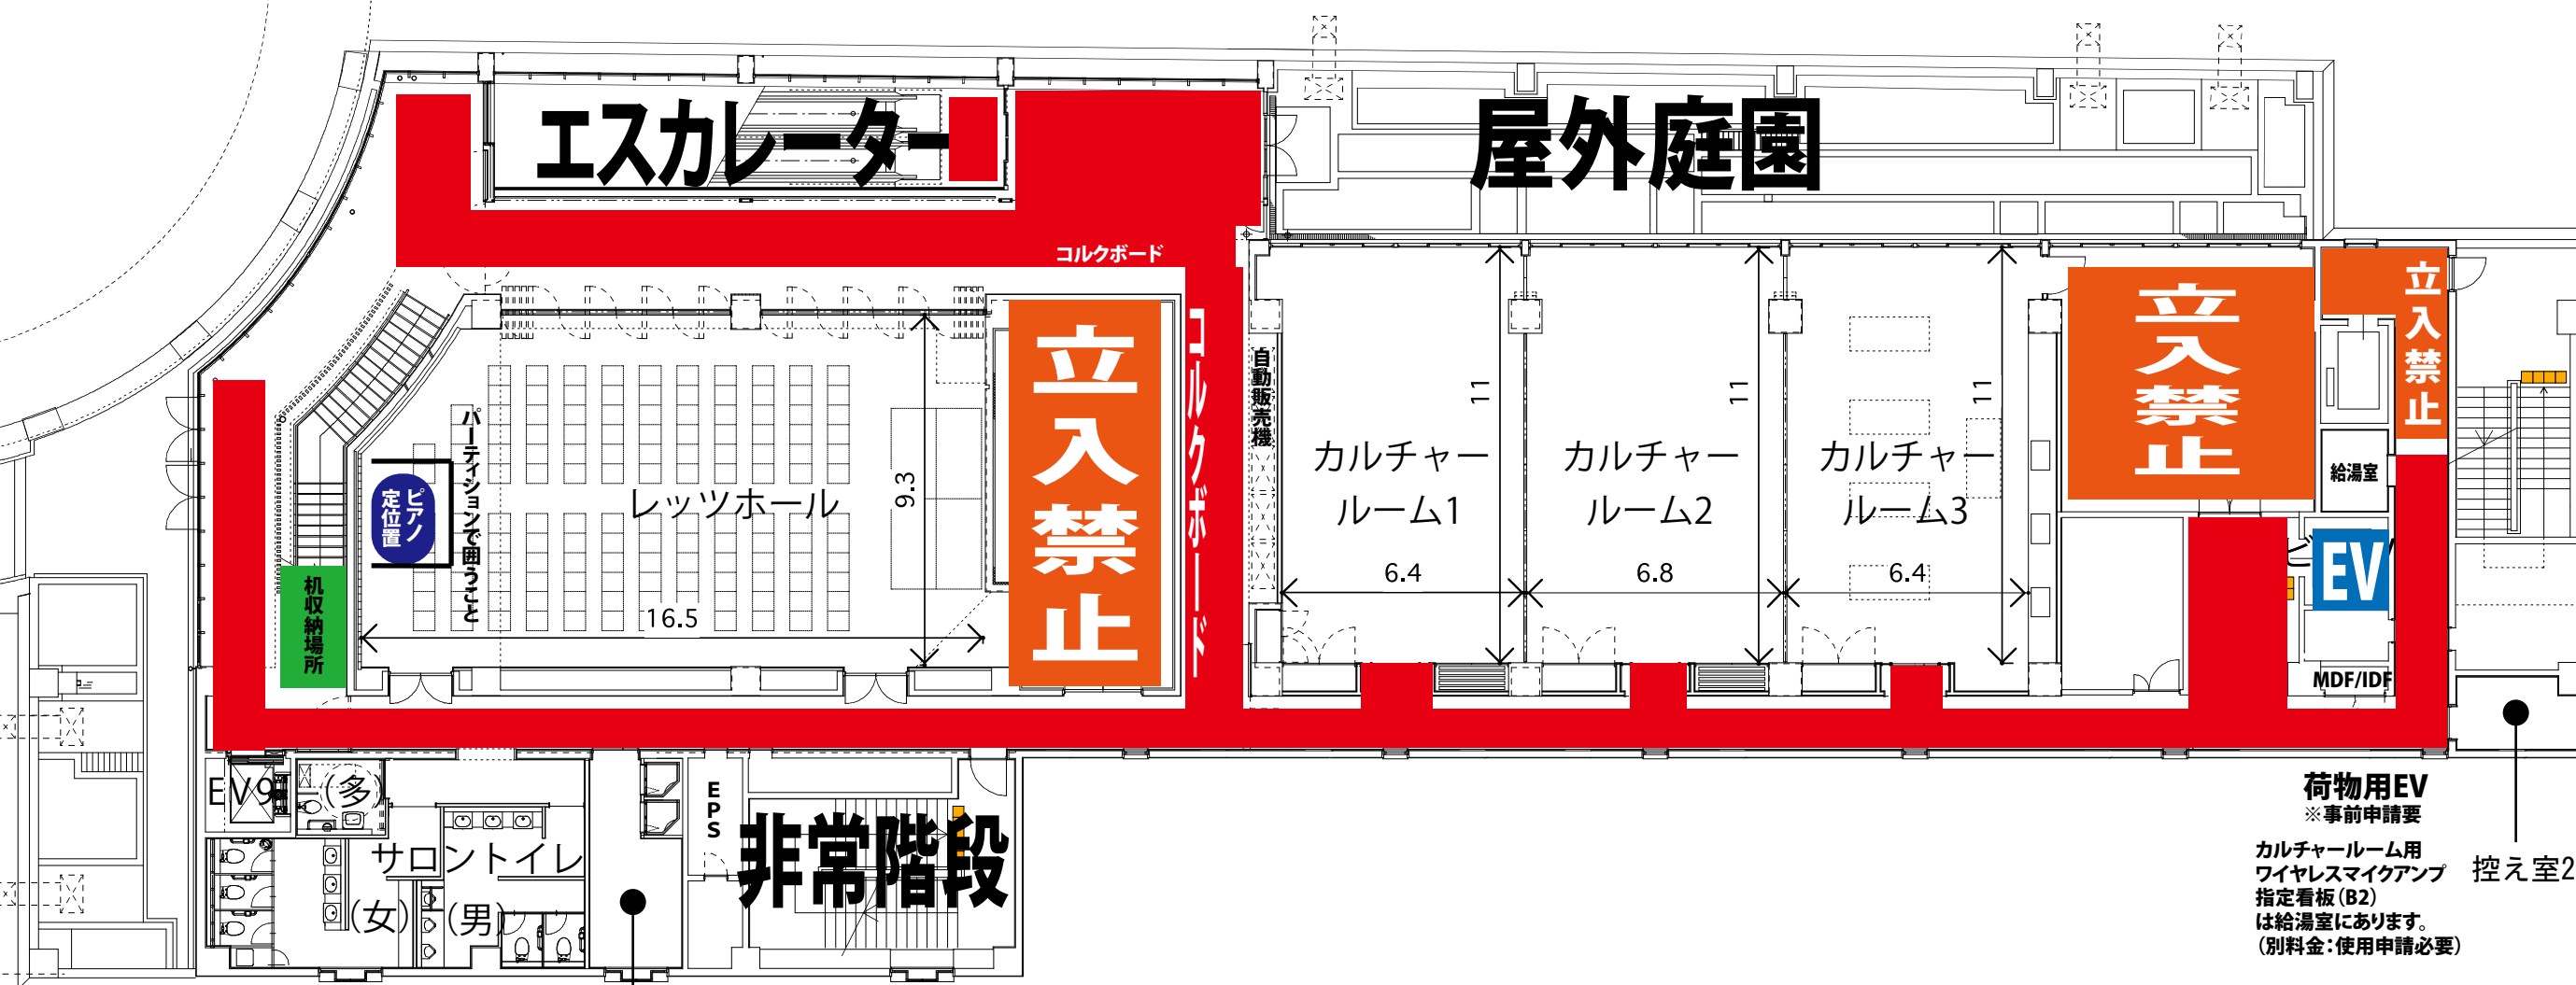

ドーム ひろば

片原町商店街

EV9:ホール上階席専用
(椅子、ステージ、プロジェクター、スクリーンは
この上にあります)

控え室1

荷物用EV
※事前申請要
カルチャー ルーム用
ワイヤレスマイクアンプ 指定看板(B2)
は給湯室にあります。
(別料金:使用申請必要)

防火区域

レッツホールとエスカレーターの間:通路幅1.2mを確保することで
受付などの設置が可能
その他は一切物を置くことは禁止です。(消防法令違反で即刻全館使用停止の対象)
カルチャー ルーム入口脇には会議名・催事名を書いたA3程度の紙を貼れます。
コルクボードはご自由にお使いいただけます。

立入禁止

立入禁止区域は他社が使用していますので絶対に立ち入らないでください。