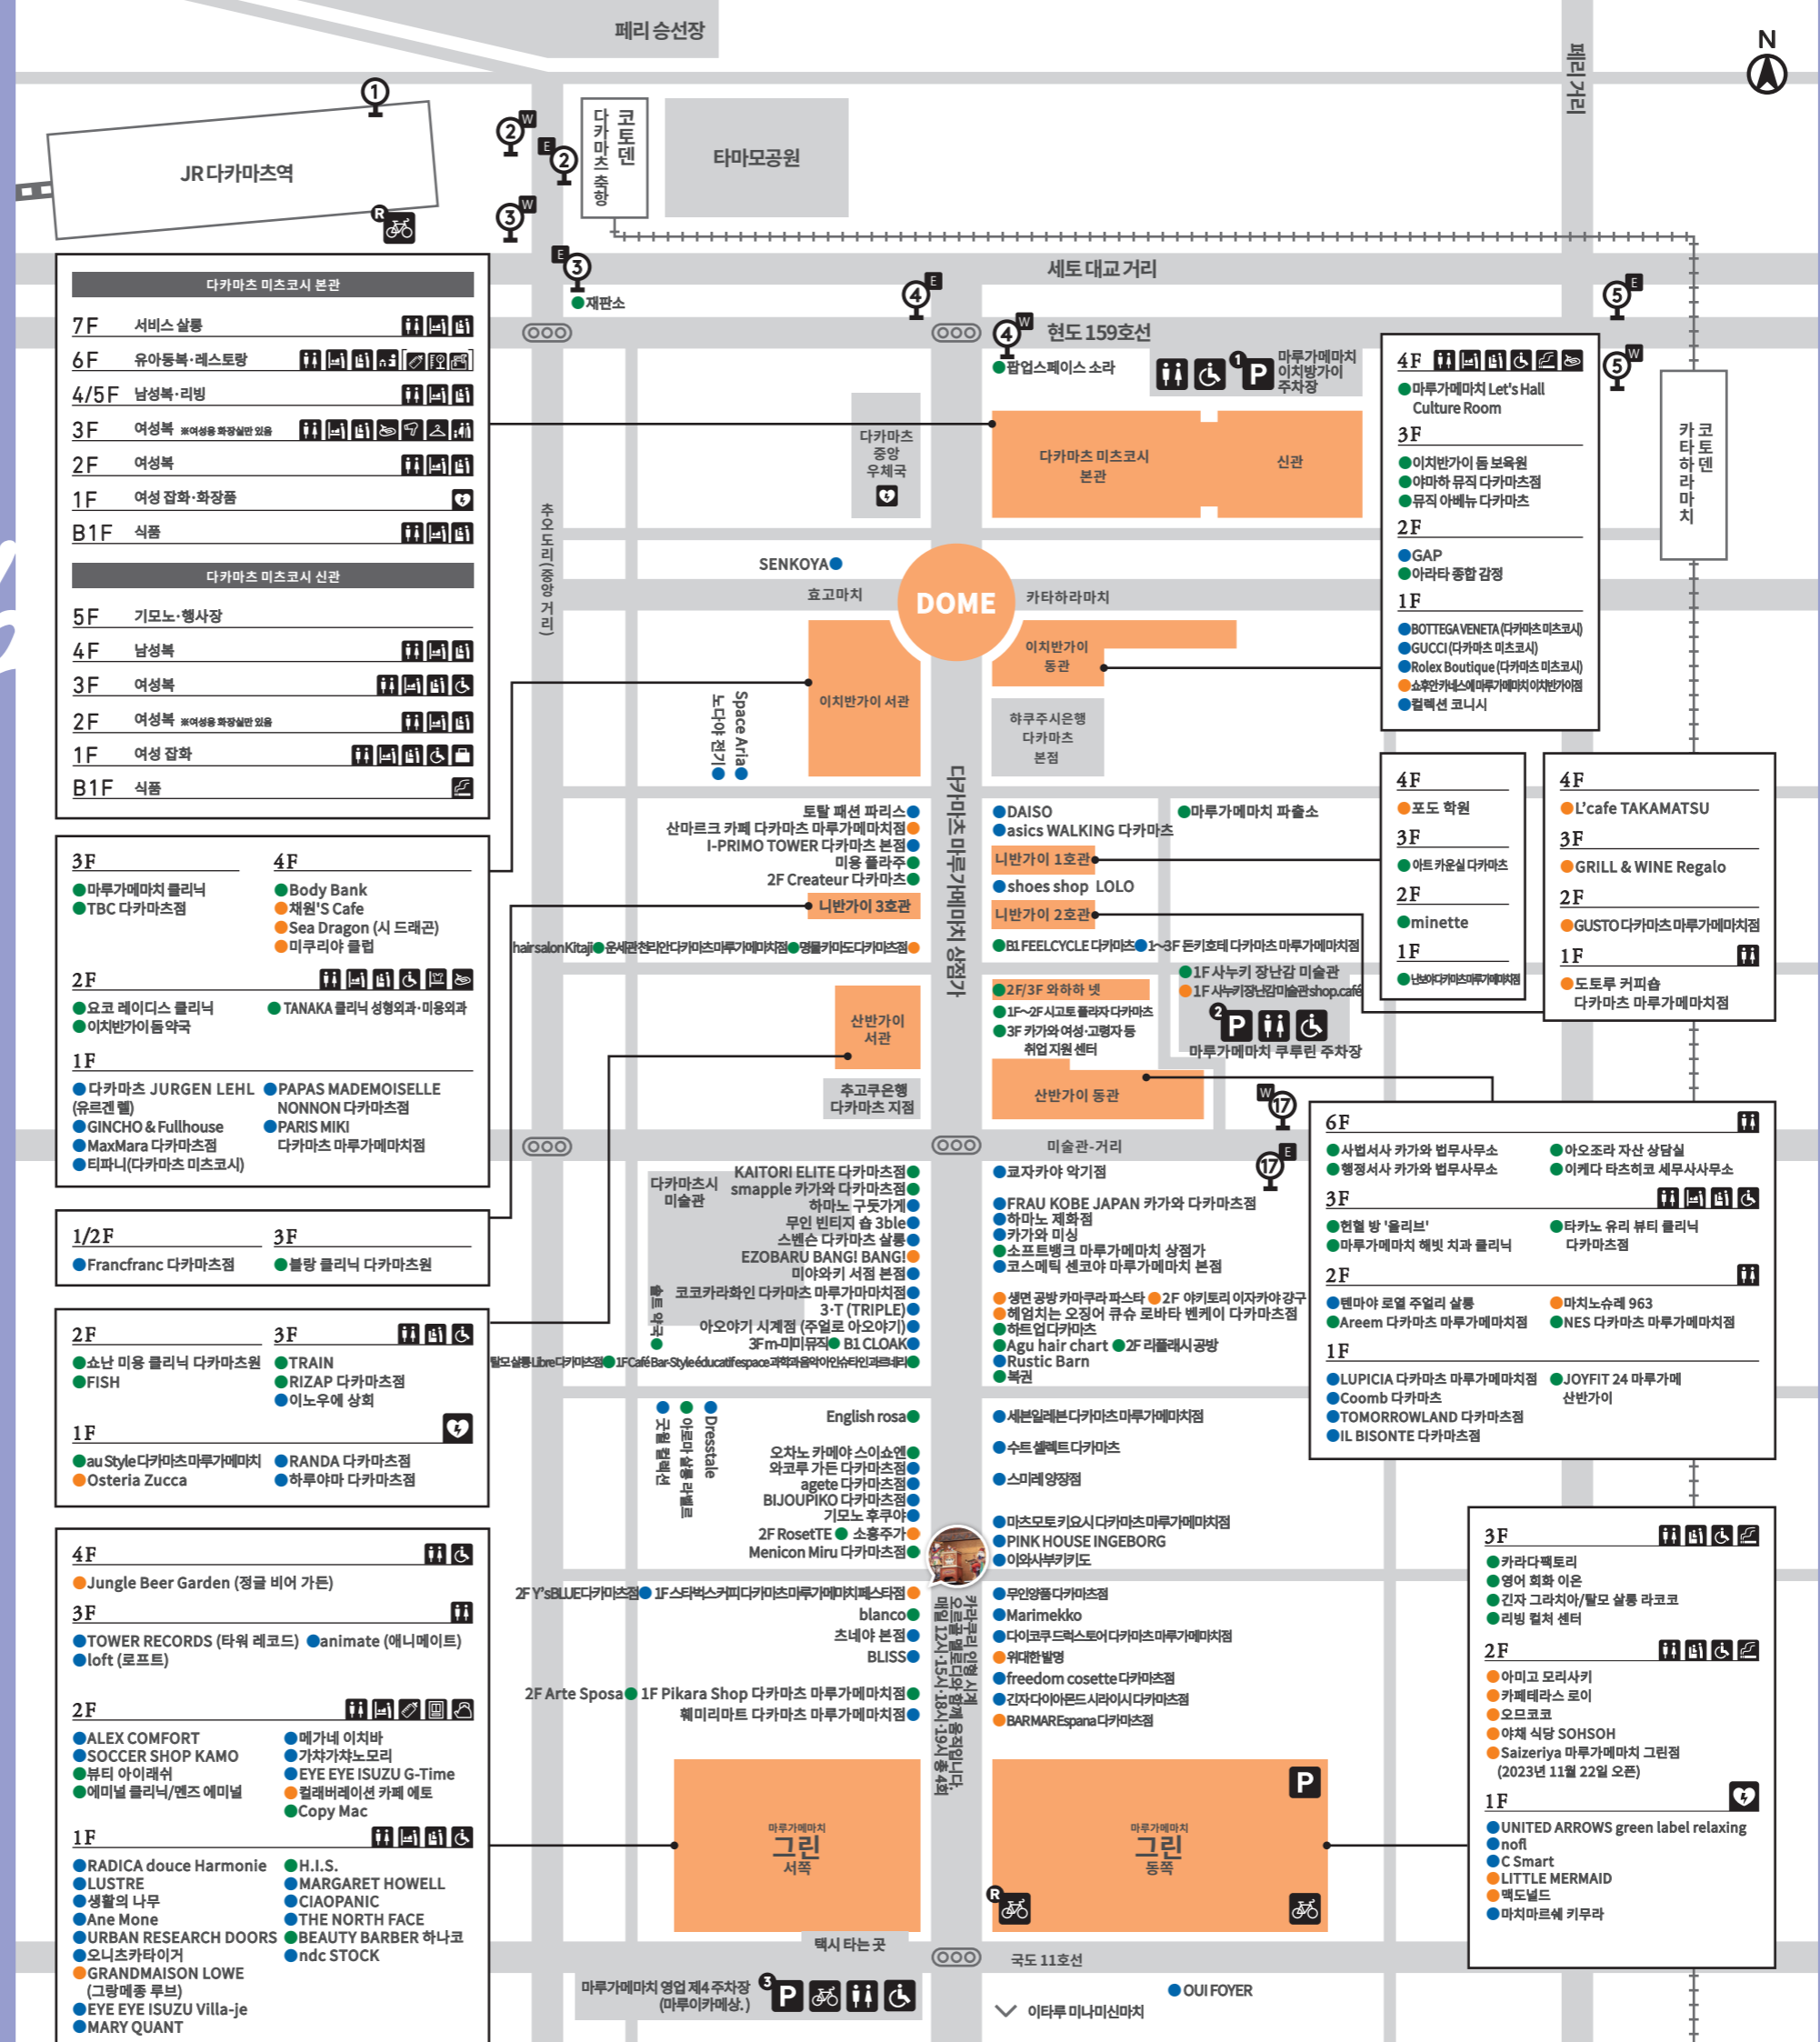

Takamatsu Marugamemachi Shopping Street

商丸高松 商店街町Map

P 쇼핑에는 마이카가 단연 이득이에요!

- 1 마루가메마치 이치반가이 주차장 TEL.087-811-5235
- 2 마루가메마치 쿠루린 주차장 TEL.087-884-9600
- 3 마루가메마치 마루가메상 주차장 TEL.087-812-2620

P 마크 30분(파랑), 60분(빨강) 공용 서비스권을 이용하실 수 있습니다!
상점가 가게에서 서비스권을 요청해 주세요.
(배부 기준은 가게마다 다릅니다.)

5시간 이내 주차라면 최대 500엔

※마루가메마치 그린 주차장(P)은 마루가메마치 초영 주차장이 아닙니다.

JR·코토덴역이나 상점가, 병원 등 주요 시설을 빙글빙글 운행합니다!

다카마치역을 출발과 도착 지점으로 상점가나 병원, 코토덴역 등을 연결하여 동쪽으로 도는 것과 서쪽으로 도는 것으로 40분 간격으로 운행합니다.

[요금]

- ·어른 200엔(※골드 이루카라면 100엔)
- ·어린이·장애인 100엔 ※균일 요금제입니다.

2017 4월 1일부터 상점가 공용 주차 서비스권으로도
탈 수 있게 되었습니다.
60분권 1장으로 1회, 30분권 2장으로 1회.

[마치나카 루프 버스 정류장]

1. 1 다카마치역
   - 2 다카마치초
   - 3 코토부키초
   - 4 미츠코시마에
   - 5 카타하라마치에키마에
   - 6 마루가메마치 산반가이
2. ※서쪽으로 도는 것과 동쪽으로 도는 것으로 정류장 위치가 다를 수 있습니다.

[마치나카루프 버스문의처]
코토덴 버스 주식회사 TEL.087-821-3033
다카마치 마루가메마치 상점가 진흥조합 TEL.087-821-1651
운행 정보에 대해서는 코토덴 버스(주)로 문의해 주십시오.

한글

다카마치 미츠코시 본관	
7F	서비스 샵
6F	유아동복·레스토랑
4/5F	남성복·리빙
3F	여성복 ※여성용 화장실만 있음
2F	여성복
1F	여성 잡화·화장품
B1F	식품

다카마치 미츠코시 신관	
5F	기모노·행사장
4F	남성복
3F	여성복
2F	여성복 ※여성용 화장실만 있음
1F	여성 잡화
B1F	식품

3F	●마루가메마치 클리닉 ●TBC 다카마치점	4F	●Body Bank ●채원'S Cafe ●Sea Dragon (시 드래곤) ●미쿠리야 클럽
2F	●요코 레이디스 클리닉 ●이치반가이들약국	1F	●다카마치 JURGEN LEHL (유르겐 뢰) ●GINCHO & Fullhouse ●MaxMara 다카마치점 ●티파니(다카마치 미츠코시)
			●PAPAS MADEMOISELLE NONNON 다카마치점 ●PARIS MIKI 다카마치 마루가메마치점

1/2F	●Francfranc 다카마치점	3F	●불랑 클리닉 다카마치점

2F	●쇼난 미용 클리닉 다카마치점 ●FISH	3F	●TRAIN ●RIZAP 다카마치점 ●이노우에 상회

1F	●au Style 다카마치마루가메마치점 ●Osteria Zucca	●RANDA 다카마치점 ●하루야마 다카마치점

4F	●Jungle Beer Garden (정글 비어 가든)
3F	●TOWER RECORDS (타워 레코드) ●loft (로프트)

2F	●ALEX COMFORT ●SOCCER SHOP KAMO ●뷰티 아이래쉬 ●에미널 클리닉/앤즈 에미널	●메가네 이치바 ●가차가차노모리 ●EYE EYE ISUZU G-Time ●컬러버레이션 카페 에토 ●Copy Mac

1F	●RADICA douce Harmonie ●LUSTRE ●생활의 나무 ●Ane Mone ●URBAN RESEARCH DOORS ●오니츠카타이거 ●GRANDMAISON LOWE (그랑메종 루브) ●EYE EYE ISUZU Villa-je ●MARY QUANT	●H.I.S. ●MARGARET HOWELL ●CIAOPANIC ●THE NORTH FACE ●BEAUTY BARBER 하나코 ●ndc STOCK

NAVIGATION

- 화장실
- 기저귀 세트
- 베이비 체어
- 수유실
- 휠체어용 화장실
- 흡연 장소
- 오염방지용 페이스 커버
- 어린이용 좌변기
- 드라이어
- 피팅룸
- 다기능 화장실
- 기저귀·아기용 물티슈 자동판매기
- 급유기
- 어린이 휴게실
- 키·체중계
- 주방용 싱크대
- 짐 임시 보관 센터
- 주차장
- 자전거 주류장
- 렌탈 사이클
- AED
- 마치나카 루프 버스 정류장

※ 다카마치역·미츠코시·마루가메마치 등을 연결하는 '마치나카 루프 버스'는 7:00-19:00까지 40분 간격으로 운행합니다.

SHOP GATEGORY

- 패션·상품 판매
- 음식
- 서비스·컬처